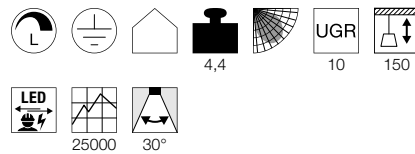

**Maattekening**

**Q-LINE®**  
PD, 2 m, BAP, PHASE

- Premium led met CRI >90
- Pendeldraden in hoogte verstelbaar

**Productspecificaties**

220-240 V ~ 50/60 Hz | 900 mA  
Systeemvermogen: 85 W  
Materiaal: aluminium/kunststof  
Dimbaar: L

**Maattekening**

1000926 170

1000934 170

| Varianten                  | Art. nr.  | EUR    |
|----------------------------|-----------|--------|
| 2100 lm   3000 K   CRI >90 |           |        |
| ■ zwart                    | 1000927   | 432,00 |
| 2100 lm   3000 K   CRI >90 |           |        |
| □ wit                      | 1000926   | 432,00 |
| 2100 lm   3000 K   CRI >90 |           |        |
| ■ grijs                    | 1000928 ▼ | 432,00 |
| 2300 lm   4000 K   CRI >90 |           |        |
| ■ zwart                    | 1000933   | 432,00 |
| 2300 lm   4000 K   CRI >90 |           |        |
| □ wit                      | 1000932   | 432,00 |
| 2300 lm   4000 K   CRI >90 |           |        |
| ■ grijs                    | 1000934 ▼ | 432,00 |