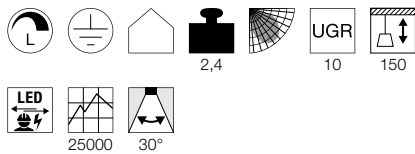

**Q-LINE®**  
PD, 1 m, BAP, PHASE

- Premium led met CRI >90
- Pendeldraden in hoogte verstelbaar

**Productspecificaties**

220-240 V ~ 50/60 Hz | 900 mA  
Systeemvermogen: 45 W  
Materiaal: aluminium/kunststof  
Dimbaar: L

**Maattekening**

**Q-LINE®**  
PD, 2 m, BAP, PHASE

- Premium led met CRI >90
- Pendeldraden in hoogte verstelbaar

**Productspecificaties**

220-240 V ~ 50/60 Hz | 900 mA  
Systeemvermogen: 85 W  
Materiaal: aluminium/kunststof  
Dimbaar: L

**Maattekening**

1000926 170

1000934 170

| Varianten                  | Art. nr.  | EUR    |
|----------------------------|-----------|--------|
| 2100 lm   3000 K   CRI >90 |           |        |
| ■ zwart                    | 1000927   | 432,00 |
| 2100 lm   3000 K   CRI >90 |           |        |
| □ wit                      | 1000926   | 432,00 |
| 2100 lm   3000 K   CRI >90 |           |        |
| ■ grijs                    | 1000928 ▼ | 432,00 |
| 2300 lm   4000 K   CRI >90 |           |        |
| ■ zwart                    | 1000933   | 432,00 |
| 2300 lm   4000 K   CRI >90 |           |        |
| □ wit                      | 1000932   | 432,00 |
| 2300 lm   4000 K   CRI >90 |           |        |
| ■ grijs                    | 1000934 ▼ | 432,00 |